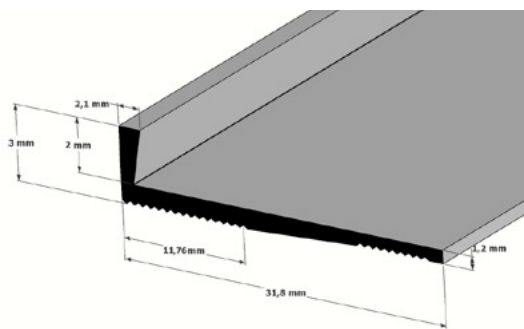

ACABAMENTOS EM METAL

Transição 3 - 2mm

Cores disponíveis Códigos	Comprimento da barra	Embalagem (10 barras)	Peso da barra	Peso da caixa
Bronze 24390300 Champagne 24390200 Silver 24390100	2,50m	25m	0,260 g	2,60 kg