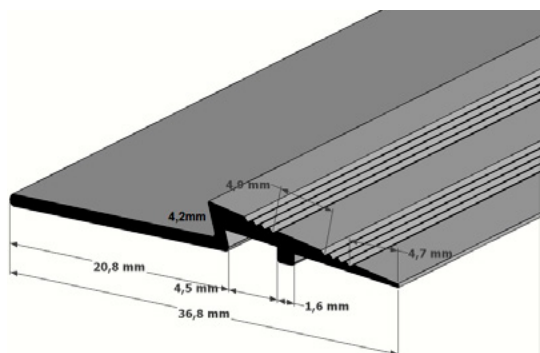

Cores disponíveis Códigos	Comprimento da barra	Embalagem (10 barras)	Peso da barra	Peso da caixa
Bronze 24280300 Champagne 24280200 Silver 24280100	2,50m	25m	0,380 g	3,80 kg

*Acabamento recomendado apenas para ambientes residenciais.

ACABAMENTOS EM METAL

Transição 3 - 2mm

Cores disponíveis Códigos	Comprimento da barra	Embalagem (10 barras)	Peso da barra	Peso da caixa
Bronze 24390300 Champagne 24390200 Silver 24390100	2,50m	25m	0,260 g	2,60 kg

Transição 3 - 5mm

Cores disponíveis Códigos	Comprimento da barra	Embalagem (10 barras)	Peso da barra	Peso da caixa
Bronze 24279300 Champagne 24279200 Silver 24279100	2,50m	25m	0,369 g	3,69 kg

Terminação de ilhas 3mm