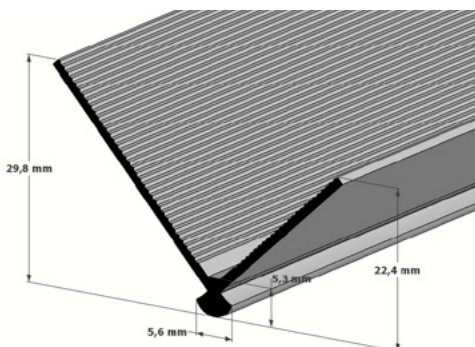

Oferecemos uma variedade de perfis disponíveis em diferentes cores que harmonizam com toda a linha de produtos Tarkett, garantindo uma integração perfeita e um acabamento impecável.

*Testeira 2,5mm

Cores disponíveis Códigos	Comprimento da barra	Embalagem (10 barras)	Peso da barra	Peso da caixa
Bronze 24281300 Champagne 24281200 Silver 24281100	2,50m	25m	0,540 g	5,40 kg

*Testeira 3mm

Cores disponíveis Códigos	Comprimento da barra	Embalagem (10 barras)	Peso da barra	Peso da caixa
Bronze 24282300 Champagne 24282200 Silver 24282100	2,50m	25m	0,545 g	5,45 kg

Testeira/Acabamento porta balcão 3mm

Cores disponíveis Códigos	Comprimento da barra	Embalagem (10 barras)	Peso da barra	Peso da caixa
Bronze 24280300 Champagne 24280200 Silver 24280100	2,50m	25m	0,380 g	3,80 kg

*Acabamento recomendado apenas para ambientes residenciais.