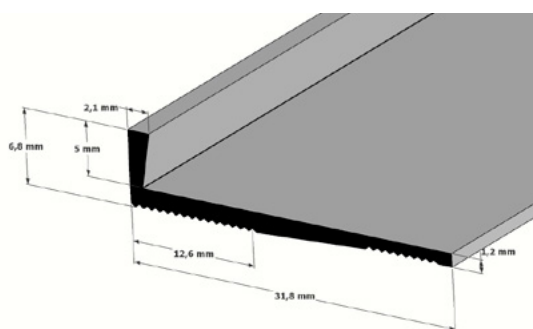

Transição 3 - 5mm

Cores disponíveis Códigos	Comprimento da barra	Embalagem (10 barras)	Peso da barra	Peso da caixa
Bronze 24279300 Champagne 24279200 Silver 24279100	2,50m	25m	0,369 g	3,69 kg