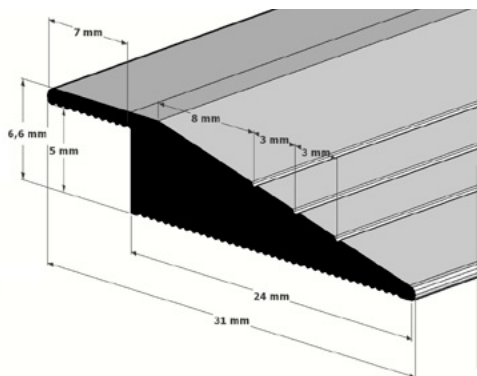

ACABAMENTOS EM METAL

Redutor 5mm

Cores disponíveis Códigos	Comprimento da barra	Embalagem (10 barras)	Peso da barra	Peso da caixa
Bronze 24366300 Champagne 24366200 Silver 24366100	2,50m	25m	0,595 g	5,95 kg