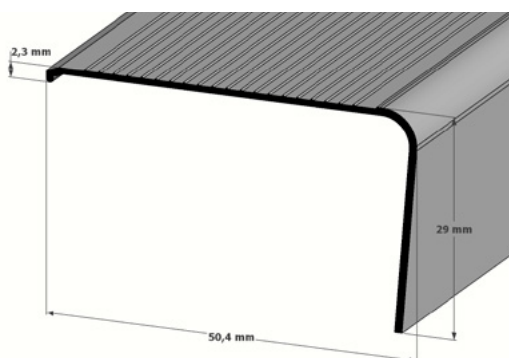

Cantoneira 5 - 3cm

Cores disponíveis Códigos	Comprimento da barra	Embalagem (10 barras)	Peso da barra	Peso da caixa
Bronze 24367300 Champagne 24367200 Silver 24367100	2,50m	25m	0,615 g	6,15 kg