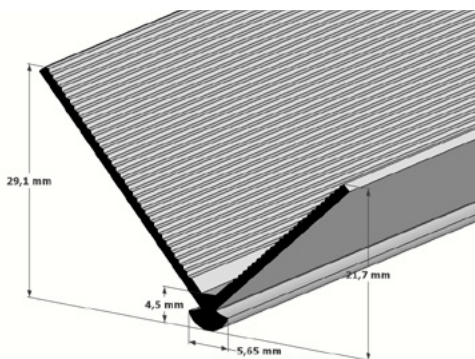

Oferecemos uma variedade de perfis disponíveis em diferentes cores que harmonizam com toda a linha de produtos Tarkett, garantindo uma integração perfeita e um acabamento impecável.

*Testeira 2,5mm

Cores disponíveis Códigos	Comprimento da barra	Embalagem (10 barras)	Peso da barra	Peso da caixa
Bronze 24281300 Champagne 24281200 Silver 24281100	2,50m	25m	0,540 g	5,40 kg

*Testeira 3mm

Cores disponíveis Códigos	Comprimento da barra	Embalagem (10 barras)	Peso da barra	Peso da caixa
Bronze 24282300 Champagne 24282200 Silver 24282100	2,50m	25m	0,545 g	5,45 kg

Testeira/Acabamento porta balcão 3mm

Cores disponíveis Códigos	Comprimento da barra	Embalagem (10 barras)	Peso da barra	Peso da caixa
Bronze 24280300 Champagne 24280200 Silver 24280100	2,50m	25m	0,380 g	3,80 kg

*Acabamento recomendado apenas para ambientes residenciais.