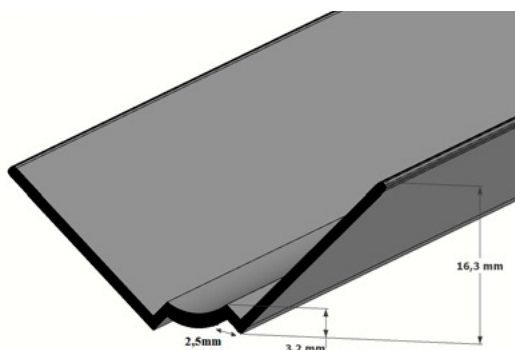

Acabamento interno degrau 2,5mm

Cores disponíveis Códigos	Comprimento da barra	Embalagem (10 barras)	Peso da barra	Peso da caixa
Bronze 24283300 Champagne 24283200 Silver 24283100	2,50m	25m	0,353 g	3,53 kg