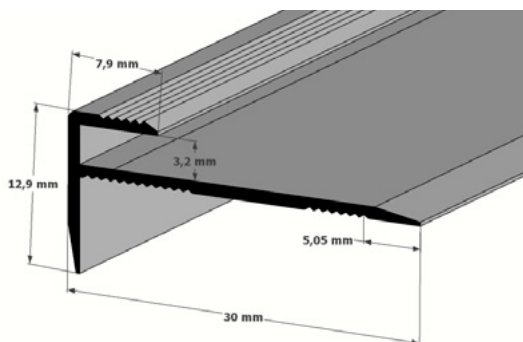

Oferecemos uma variedade de perfis disponíveis em diferentes cores que harmonizam com toda a linha de produtos Tarkett, garantindo uma integração perfeita e um acabamento impecável.

*Testeira 2,5mm

Cores disponíveis Códigos	Comprimento da barra	Embalagem (10 barras)	Peso da barra	Peso da caixa
Bronze 24281300 Champagne 24281200 Silver 24281100	2,50m	25m	0,540 g	5,40 kg

*Testeira 3mm

Cores disponíveis Códigos	Comprimento da barra	Embalagem (10 barras)	Peso da barra	Peso da caixa
Bronze 24282300 Champagne 24282200 Silver 24282100	2,50m	25m	0,545 g	5,45 kg

Testeira/Acabamento porta balcão 3mm

Cores disponíveis Códigos	Comprimento da barra	Embalagem (10 barras)	Peso da barra	Peso da caixa
Bronze 24280300 Champagne 24280200 Silver 24280100	2,50m	25m	0,380 g	3,80 kg

*Acabamento recomendado apenas para ambientes residenciais.