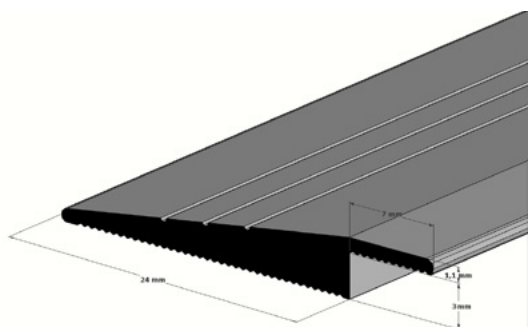

Transição 3 - 5mm

Cores disponíveis Códigos	Comprimento da barra	Embalagem (10 barras)	Peso da barra	Peso da caixa
Bronze 24279300 Champagne 24279200 Silver 24279100	2,50m	25m	0,369 g	3,69 kg

Terminação de ilhas 3mm

Cores disponíveis Códigos	Comprimento da barra	Embalagem (10 barras)	Peso da barra	Peso da caixa
Bronze 24364300 Champagne 24364200 Silver 24364100	2,50m	25m	0,325 g	3,25 kg

Redutor 3mm

Cores disponíveis Códigos	Comprimento da barra	Embalagem (10 barras)	Peso da barra	Peso da caixa
Bronze 24365300 Champagne 24365200 Silver 24365100	2,50m	25m	0,442 g	4,42 kg